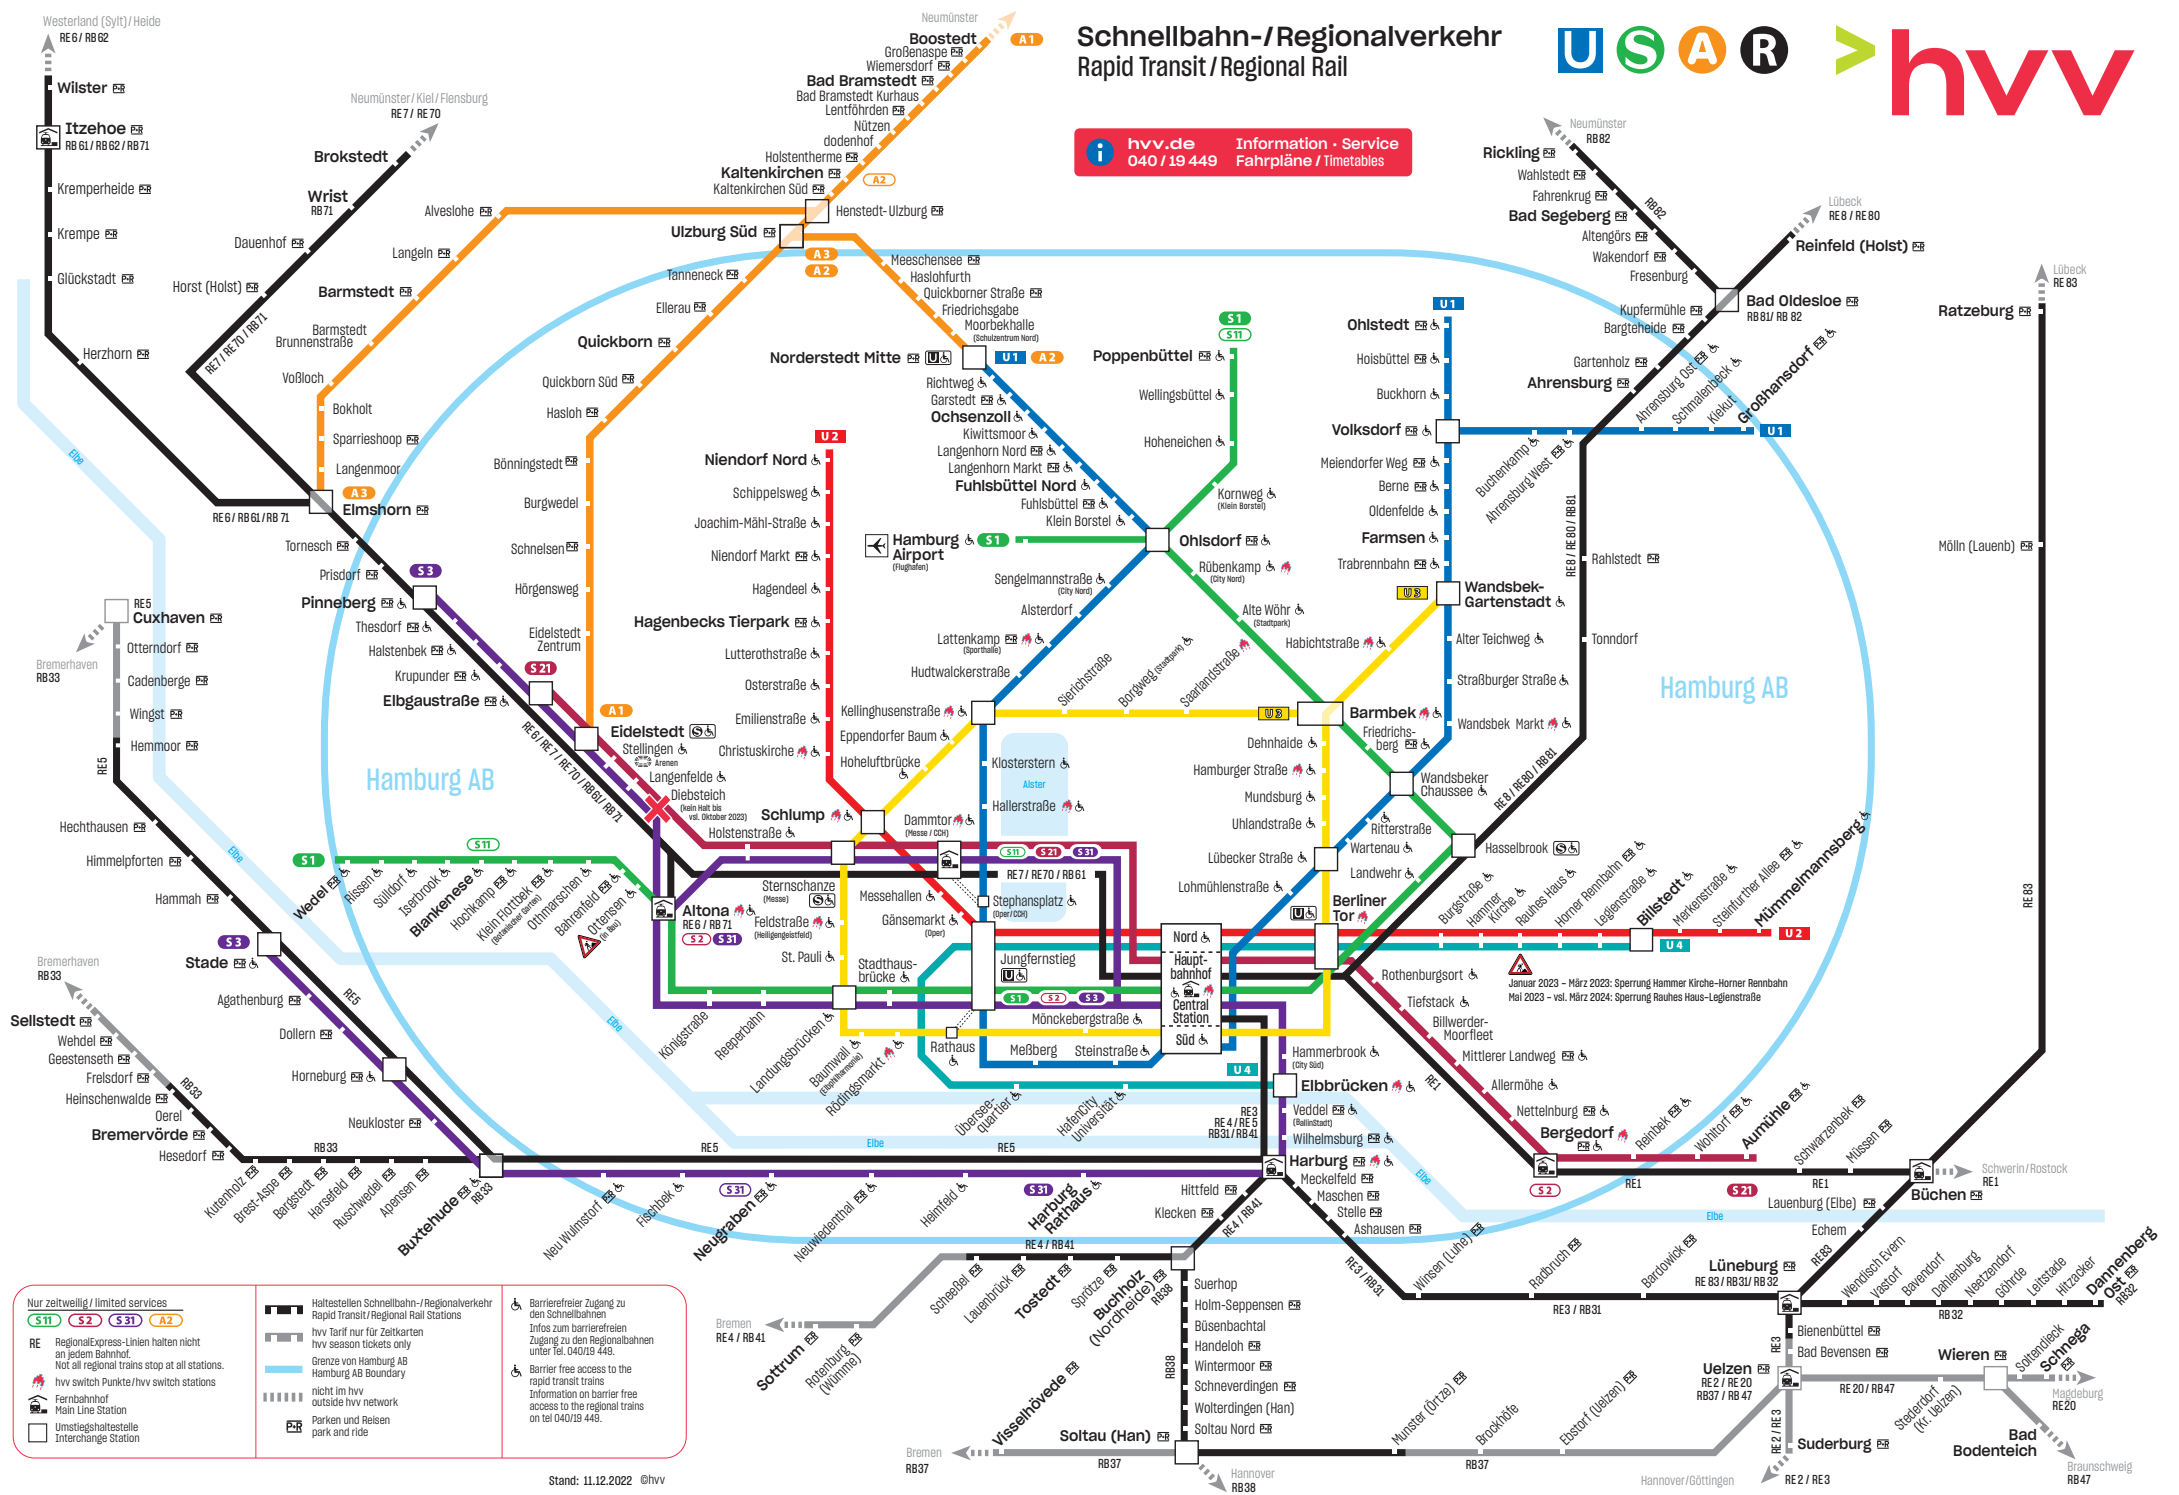

# Schnellbahn-/Regionalverkehr Rapid Transit / Regional Rail

[hvv.de](http://hvv.de) Information - Service  
 040 / 19 449 Fahrpläne / Timetables

<p>Nur zeitweilig / limited services</p> <p><b>S11 S2 S31 A2</b></p> <p>RE</p> <p> Fernbahnhof / Main Line Station</p> <p> Umstiegsstation / Interchange Station</p>	<p> Haltestellen Schnellbahn-/Regionalverkehr / Rapid Transit / Regional Rail Stations</p> <p> hvv Tarif nur für Zeitkarten / hvv season tickets only</p> <p> Grenze von Hamburg AB / Hamburg AB Boundary</p> <p> nicht im hvv outside hvv network</p> <p> Parken und Reisen / park and ride</p>	<p> Barrierefreier Zugang zu den Schnellbahnen / Infos zum barrierefreien Zugang zu den Regionalbahnen unter Tel. 040/19 449.</p> <p> Barrier free access to the rapid transit trains</p> <p>Information on barrier free access to the regional trains on tel 040/19 449.</p>
--	--	---